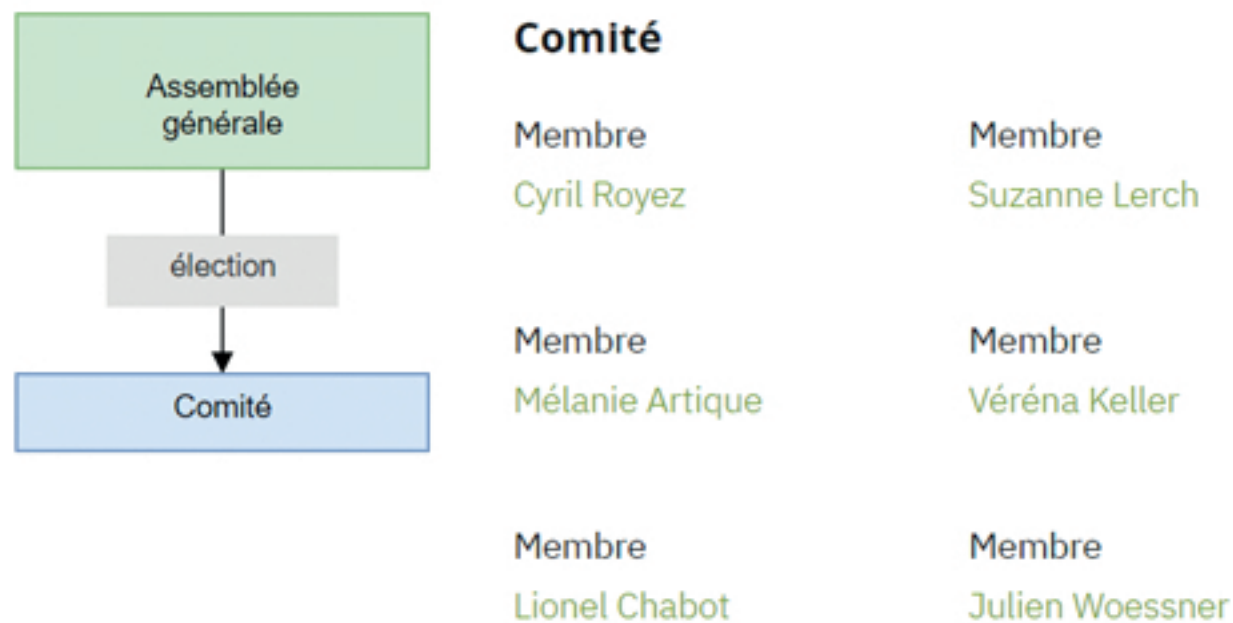

Organigrammes

urbaMonde-Suisse

urbaMonde-France

urbaMonde-Vaud

Bureau

Président-e	Trésorier-e
Cyril Royez	Pauline Leporcq