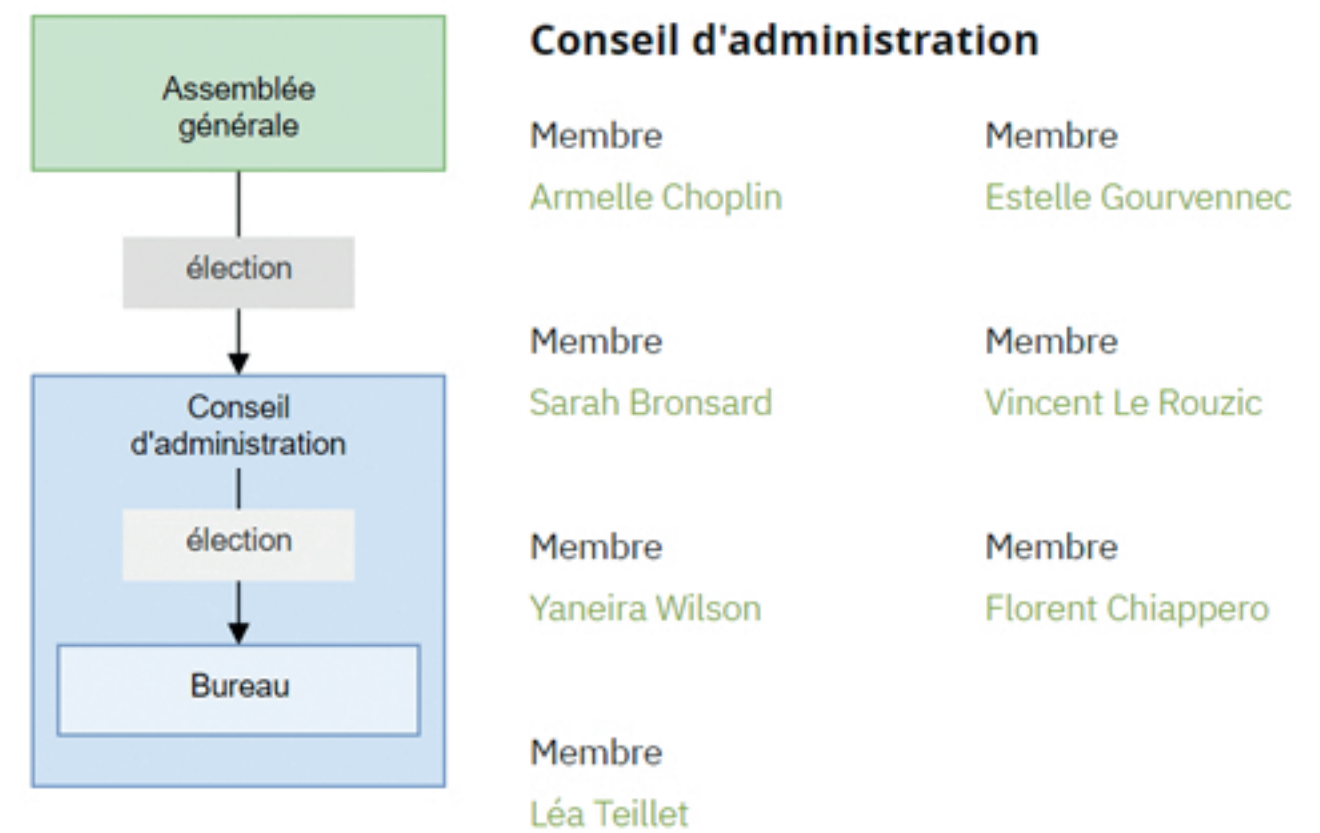

Organigrammes

urbaMonde-Suisse

urbaMonde-France

urbaMonde-Vaud

Bureau

Président-e	Trésorier-e
Cyril Royez	Pauline Leporcq